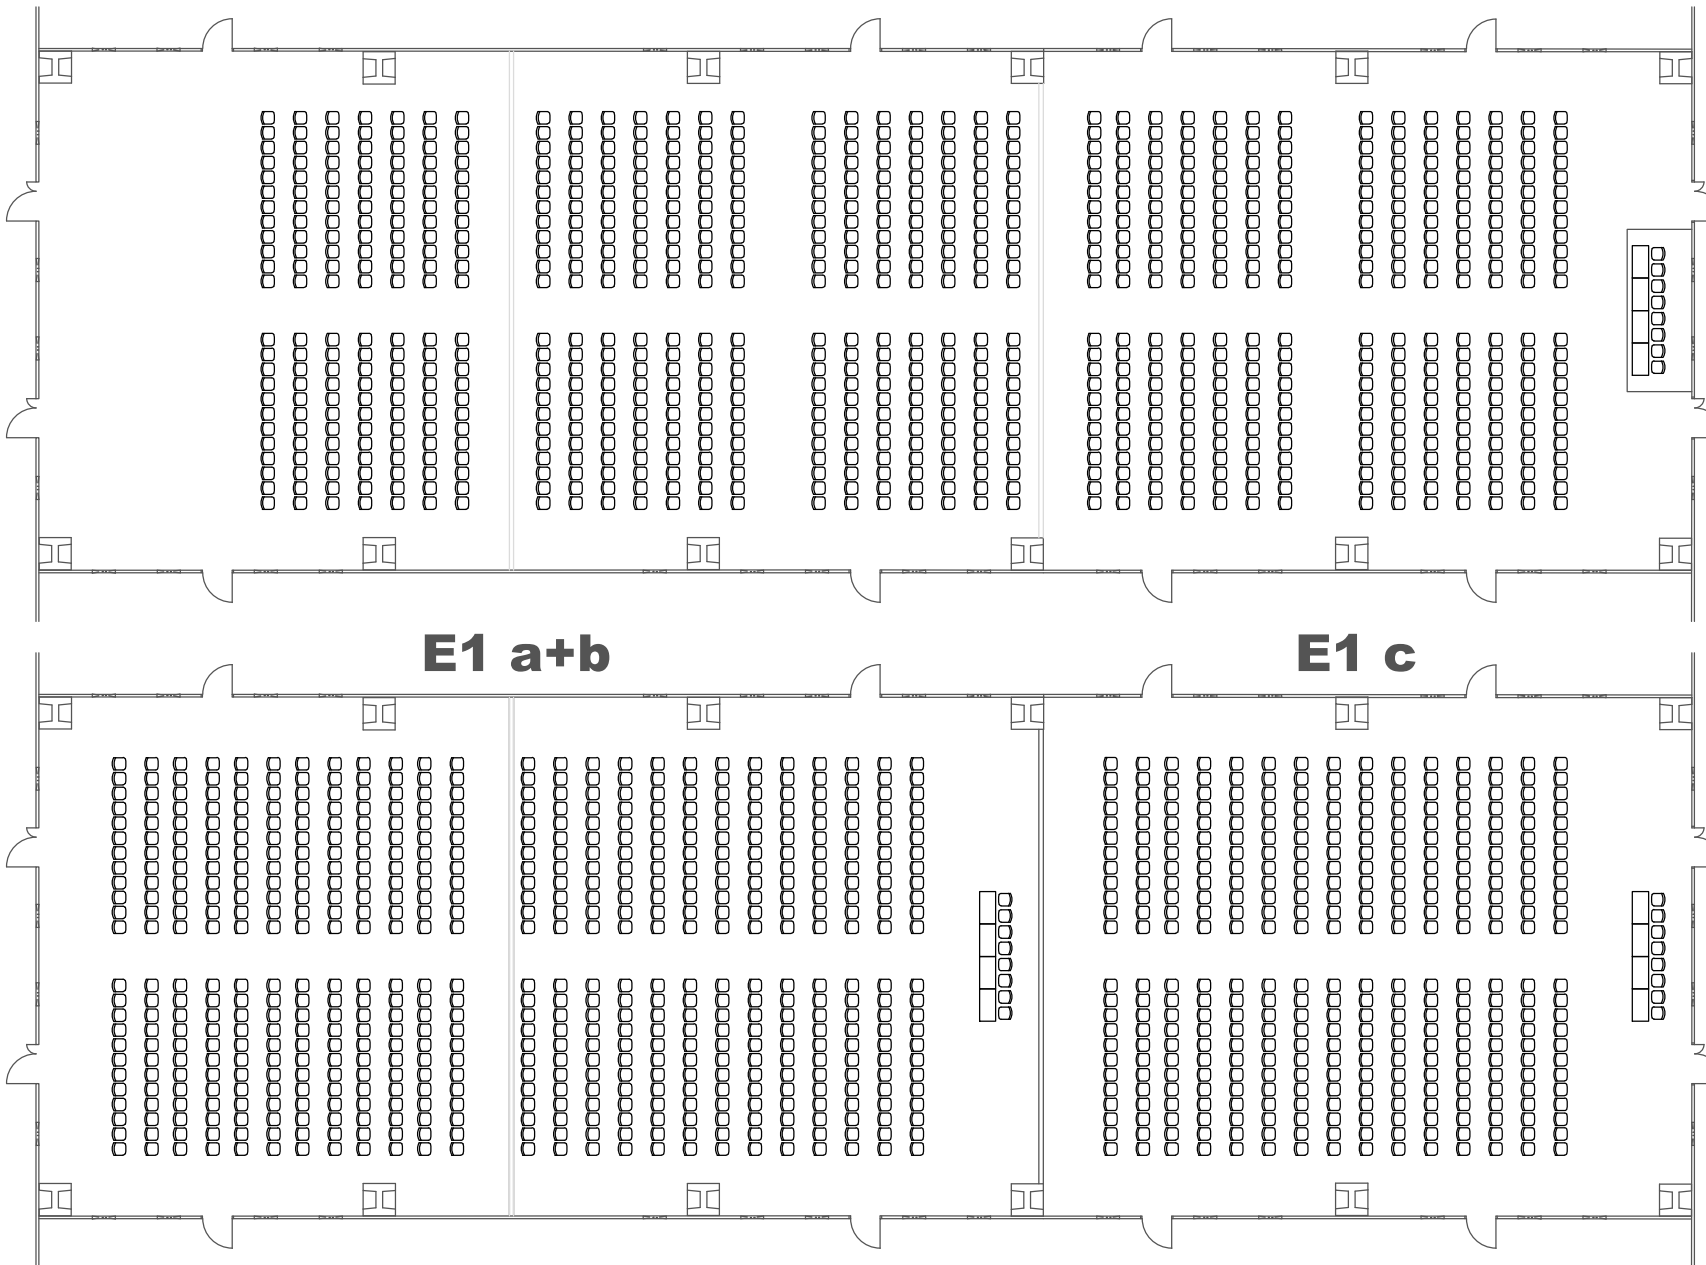

## ROZMĚRY A VYBAVENÍ SÁLU

### HALL DIMENSIONS AND EQUIPMENT

-  rozměry sálu (d / š)  
hall dimensions (l / w)  
61,1 (17,6 - 18,0 - 23,8) / 16,8 - 18,8 m
-  výška sálu (v)  
height of the hall (h)  
3,5 (3,0) m
-  rozměry dveří (š / v)  
doors dimensions (w / h)  
1400 / 2000 mm
-  plocha sálu  
hall area  
1150 m<sup>2</sup>
-  klimatizace  
air conditioning

## VÝSTAVIŠTĚ BRNO EXHIBITION CENTRE BRNO

PAVILON E  
HALL E

**PAVILON E  
HALL E**

SÁL  
CONFERENCE HALL

**E1**

**E1a+b+c 960**  
**E1a+b 600**  
**E1c 360**

uspořádání  
layout

**STANDARD**