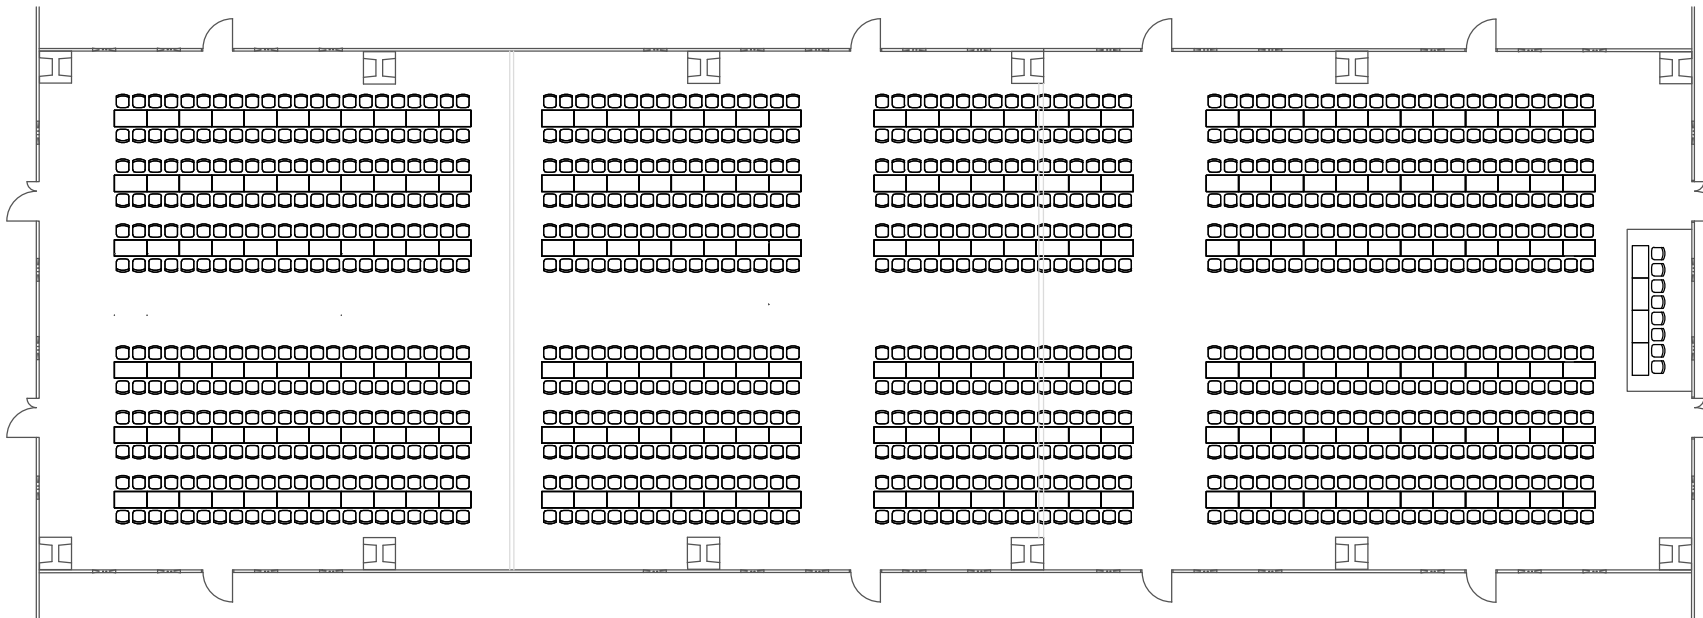

E1 a+b+c

E1 a+b

E1 c

ROZMĚRY A VYBAVENÍ SÁLU

HALL DIMENSIONS AND EQUIPMENT

-  rozměry sálu (d / š)
hall dimensions (l / w)
61,1 (17,6 - 18,0 - 23,8) / 16,8 - 18,8 m
-  výška sálu (v)
height of the hall (h)
3,5 (3,0) m
-  rozměry dveří (š / v)
doors dimensions (w / h)
1400 / 2000 mm
-  plocha sálu
hall area
1150 m²
-  klimatizace
air conditioning

MOBILIÁŘ / FURNITURE

-  konferenční stůl
conference table
1200 / 600 mm
- židle čalouněná bez područek
upholstered chair without armrests

VÝSTAVIŠTĚ BRNO EXHIBITION CENTRE BRNO

PAVILON E
HALL E

**PAVILON E
HALL E**