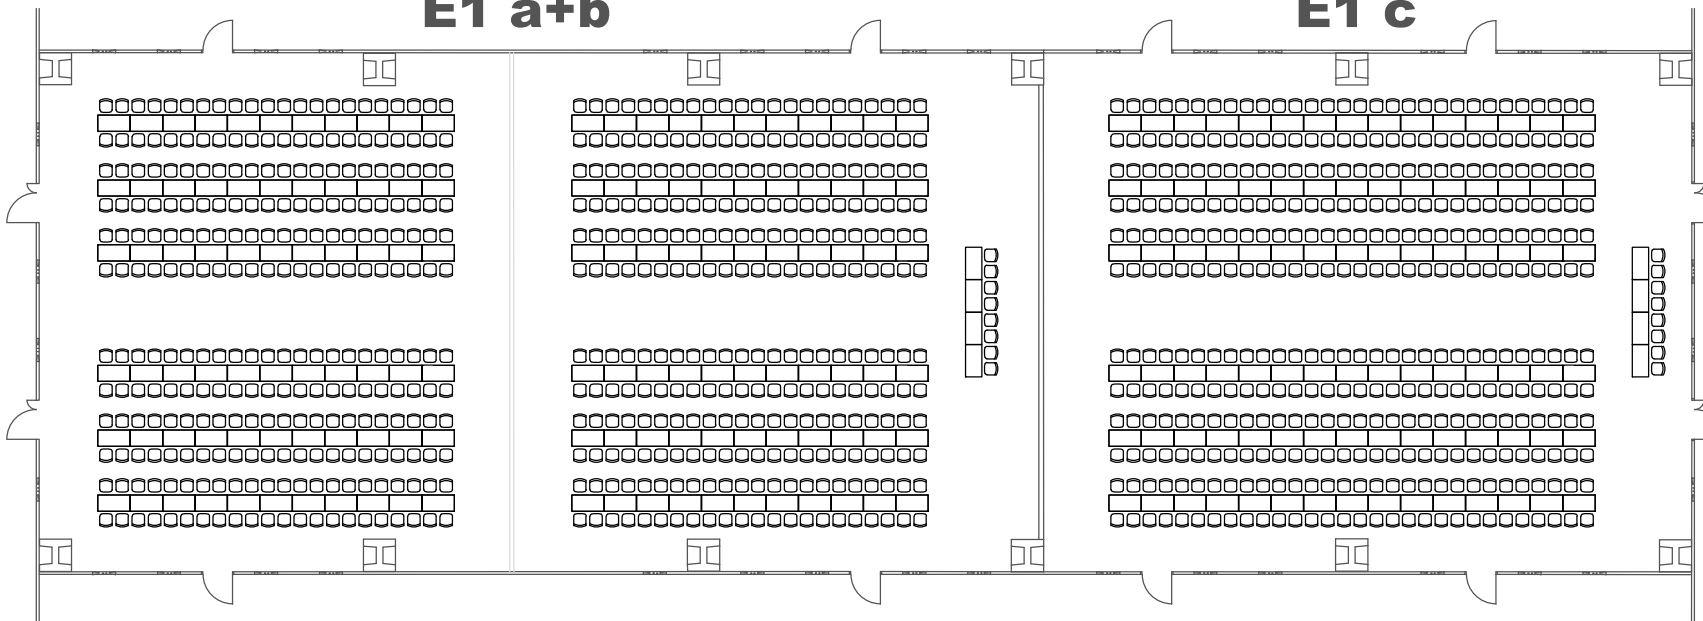

E1 a+b+c

E1 a+b

E1 c

ROZMĚRY A VYBAVENÍ SÁLU

HALL DIMENSIONS AND EQUIPMENT

-  rozměry sálu (d / š)
hall dimensions (l / w)
61,1 (17,6 - 18,0 - 23,8) / 16,8 - 18,8 m
-  výška sálu (v)
height of the hall (h)
3,5 (3,0) m
-  rozměry dveří (š / v)
doors dimensions (w / h)
1400 / 2000 mm
-  plocha sálu
hall area
1150 m²
-  klimatizace
air conditioning

MOBILIÁŘ / FURNITURE

-  konferenční stůl
conference table
1200 / 600 mm
- židle čalouněná bez područek
upholstered chair without armrests

VÝSTAVIŠTĚ BRNO EXHIBITION CENTRE BRNO

PAVILON E
HALL E

**PAVILON E
HALL E**